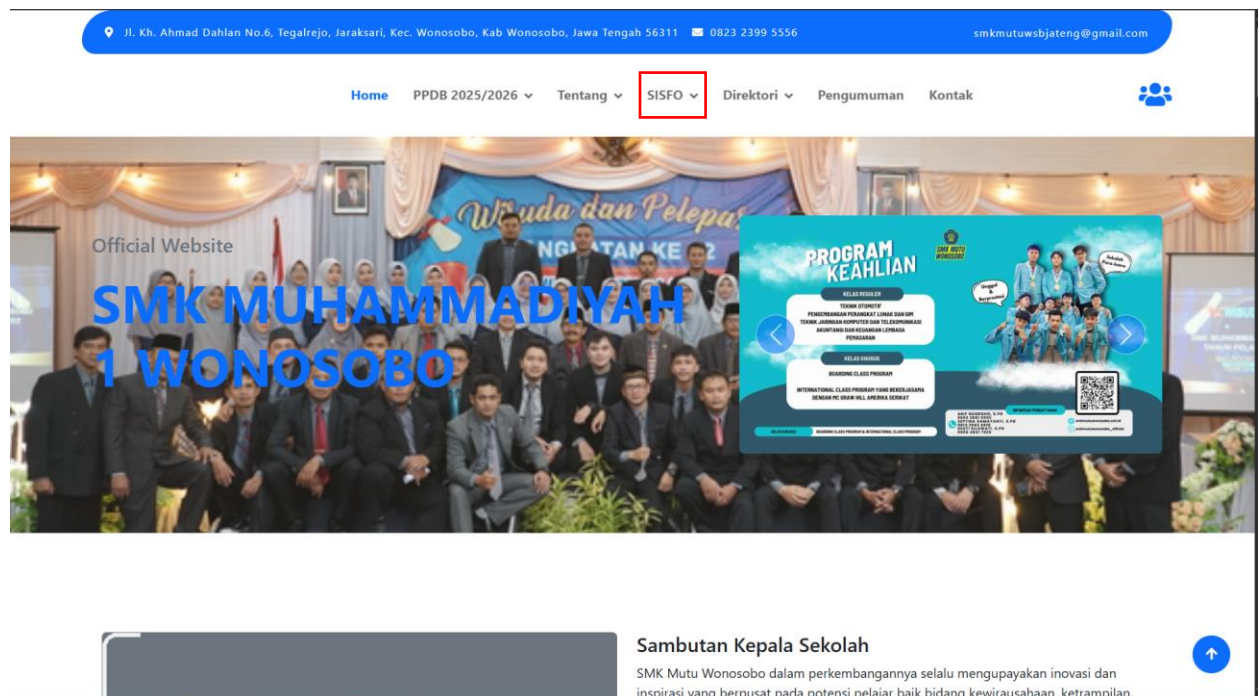

Langkah Langkah Pengecekan **Surat Keterangan Lulus (SKL)** di website resmi **SMK Muhammadiyah 1 Wonosobo (SMK Mutu Wonosobo)** melalui fitur **E-KELULUSAN**:

Langkah-langkah Pengecekan SKL:

1. **Buka Browser**

Gunakan browser favorit Anda (seperti Chrome, Firefox, Safari, atau Edge).

2. **Kunjungi Website Resmi**

Akses situs resmi SMK Mutu Wonosobo melalui tautan berikut:

 <https://smkmutuwsb.sch.id>

3. **Masuk ke Menu “SISFO”**