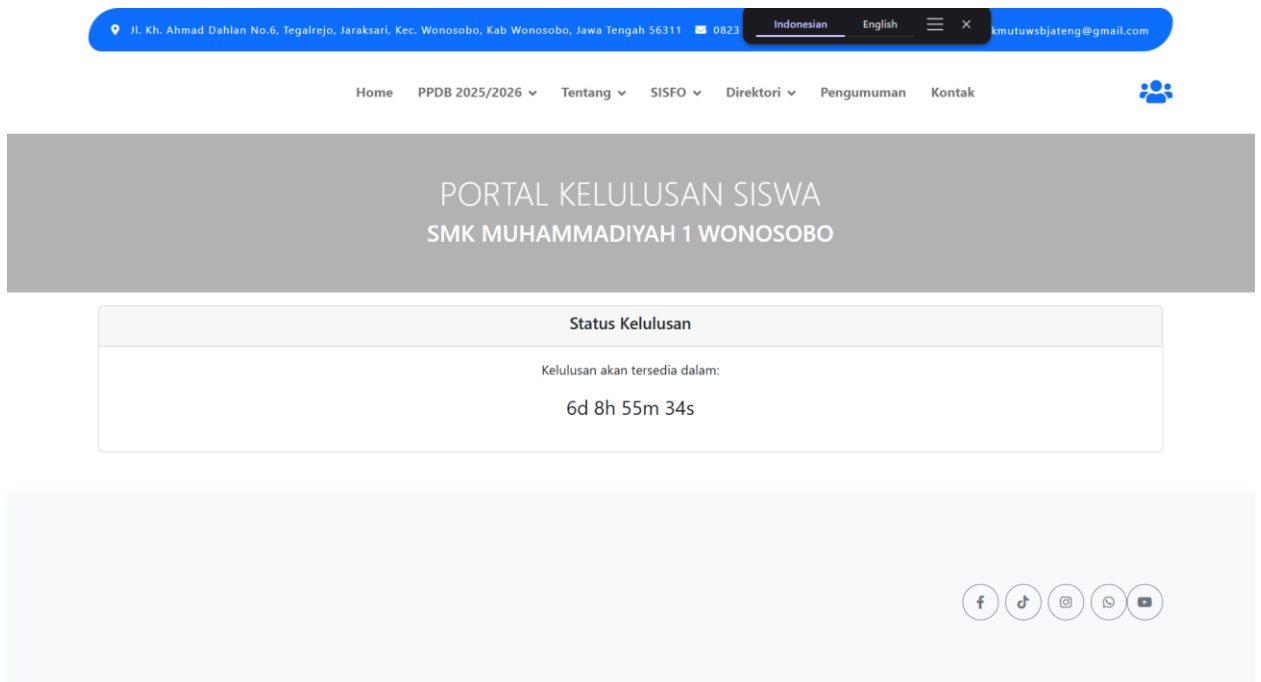

5. Tunggu Timer Mundur

Anda akan diarahkan ke halaman E-Kelulusan. Di sana akan terlihat **timer mundur (countdown)**.

🕒 Tunggu hingga timer tersebut mencapai **selesai (nol)** sebelum Anda dapat melanjutkan.