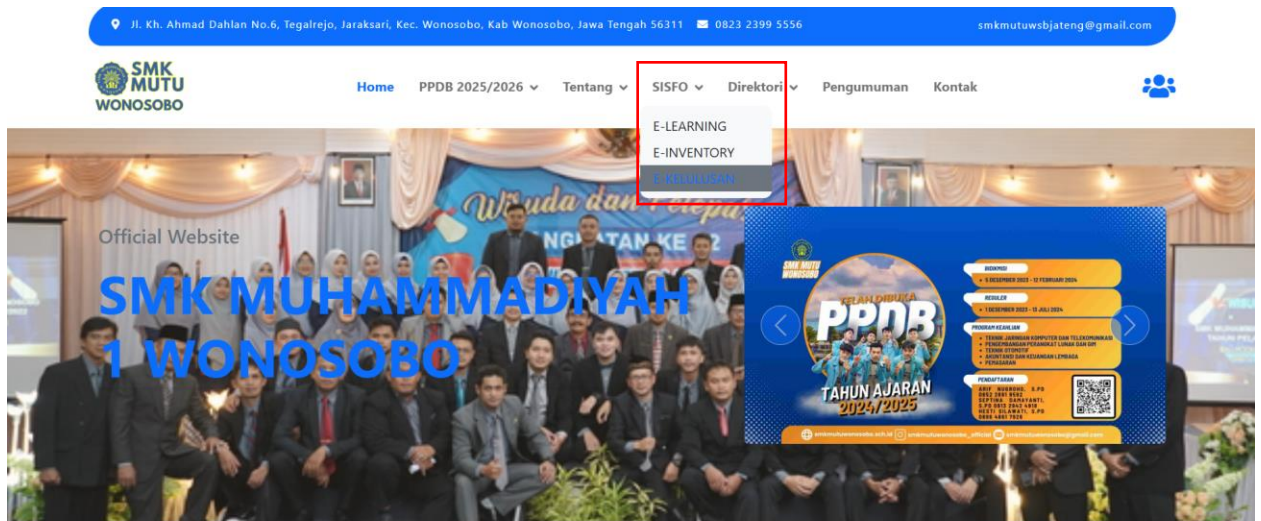

Langkah Langkah Pengecekan **Surat Keterangan Lulus (SKL)** di website resmi **SMK Muhammadiyah 1 Wonosobo (SMK Mutu Wonosobo)** melalui fitur **E-KELULUSAN**:

Langkah-langkah Pengecekan SKL:

1. **Buka Browser**

Gunakan browser favorit Anda (seperti Chrome, Firefox, Safari, atau Edge).

2. **Kunjungi Website Resmi**

Akses situs resmi SMK Mutu Wonosobo melalui tautan berikut:

 <https://smkmutuwsb.sch.id>

3. **Masuk ke Menu “SISFO”**

Setelah halaman utama terbuka, arahkan kursor ke menu utama **“SISFO”** yang ada di navigasi atas.

4. **Pilih “E-KELULUSAN” dari Dropdown**

Dari menu dropdown yang muncul, klik pilihan **“E-KELULUSAN”**.